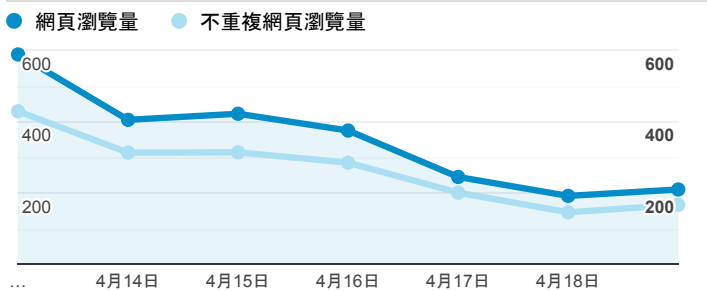

報表02\_流量

2020年4月13日 - 2020年4月19日

所有使用者  
100.00% 個工作階段

瀏覽量和平均網頁停留時間

瀏覽量和造訪

瀏覽量和不重複瀏覽量

造訪和瀏覽量 (依 來源/媒介 分組)

來源/媒介	工作階段	網頁瀏覽量
google / organic	605	957
(direct) / (none)	572	1,008
tku.edu.tw / referral	178	304
ee.tku.edu.tw / referral	22	42
iclass.tku.edu.tw / referral	12	31
iit.tku.edu.tw / referral	8	14
et.tku.edu.tw / referral	6	9
tw.search.yahoo.com / referral	6	28
yahoo / organic	5	5
servicelearning.sa.tku.edu.tw / referral	4	6

造訪和新造訪率 (依 服務供應商 分組)

服務供應商	工作階段	網頁瀏覽量
(not set)	1,435	2,437

造訪和瀏覽量 (依 分享網址 分組)

分享網址	工作階段	網頁瀏覽量
eportfolio.tku.edu.tw/	791	1,364
eportfolio.tku.edu.tw/index_detail.aspx?category=17&rv=3	36	51
sso.tku.edu.tw/ePortfolio/ilifeStu.cshtml?ln=zh_TW	36	92
eportfolio.tku.edu.tw/index_detail.aspx?category=26&rv=3	29	38
eportfolio.tku.edu.tw/index_detail.aspx?category=10&rv=3	26	32
sso.tku.edu.tw/ePortfolio/ilifeLib.cshtml?ln=zh_TW	23	74
eportfolio.tku.edu.tw/index_detail.aspx?srv=3	22	38
eportfolio.tku.edu.tw/index_detail.aspx?category=50&pg=7&rv=3	21	26
eportfolio.tku.edu.tw/index_detail.aspx?category=10&pg=5&rv=3	20	35
eportfolio.tku.edu.tw/index_detail.aspx?category=14&rv=3	18	28

造訪和瀏覽量 (依 社交網路 分組)

社交網路	工作階段	網頁瀏覽量
目前沒有資料。		