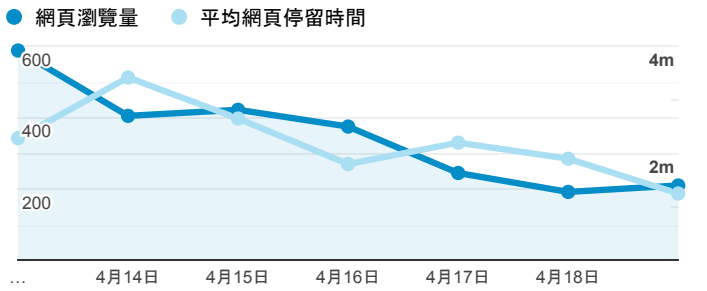

報表02\_流量

2020年4月13日 - 2020年4月19日

所有使用者  
100.00% 個工作階段

瀏覽量和平均網頁停留時間

瀏覽量和造訪

瀏覽量和不重複瀏覽量

造訪和瀏覽量 (依 來源/媒介 分組)

來源/媒介	工作階段	網頁瀏覽量
google / organic	605	957
(direct) / (none)	572	1,008
tku.edu.tw / referral	178	304
ee.tku.edu.tw / referral	22	42
iclass.tku.edu.tw / referral	12	31
iit.tku.edu.tw / referral	8	14
et.tku.edu.tw / referral	6	9
tw.search.yahoo.com / referral	6	28
yahoo / organic	5	5
servicelearning.sa.tku.edu.tw / referral	4	6

造訪和新造訪率 (依 服務供應商 分組)

服務供應商	工作階段	網頁瀏覽量
(not set)	1,435	2,437

造訪和瀏覽量 (依 分享網址 分組)

分享網址	工作階段	網頁瀏覽量
eportfolio.tku.edu.tw/	791	1,364
eportfolio.tku.edu.tw/index_detail.aspx?category=17&rv=3	36	51
sso.tku.edu.tw/ePortfolio/ilifeStu.cshtml?ln=zh_TW	36	92
eportfolio.tku.edu.tw/index_detail.aspx?category=26&rv=3	29	38
eportfolio.tku.edu.tw/index_detail.aspx?category=10&rv=3	26	32
sso.tku.edu.tw/ePortfolio/ilifeLib.cshtml?ln=zh_TW	23	74
eportfolio.tku.edu.tw/index_detail.aspx?srv=3	22	38
eportfolio.tku.edu.tw/index_detail.aspx?category=50&pg=7&rv=3	21	26
eportfolio.tku.edu.tw/index_detail.aspx?category=10&pg=5&rv=3	20	35
eportfolio.tku.edu.tw/index_detail.aspx?category=14&rv=3	18	28

造訪和瀏覽量 (依 社交網路 分組)

社交網路	工作階段	網頁瀏覽量
目前沒有資料。		