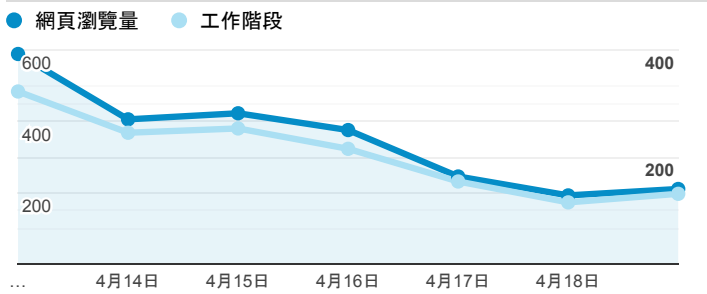

報表02\_流量

2020年4月13日 - 2020年4月19日

所有使用者  
100.00% 個工作階段

瀏覽量和平均網頁停留時間

瀏覽量和造訪

瀏覽量和不重複瀏覽量

造訪和瀏覽量 (依 來源/媒介 分組)

來源/媒介	工作階段	網頁瀏覽量
google / organic	605	957
(direct) / (none)	572	1,008
tku.edu.tw / referral	178	304
ee.tku.edu.tw / referral	22	42
iclass.tku.edu.tw / referral	12	31
iit.tku.edu.tw / referral	8	14
et.tku.edu.tw / referral	6	9
tw.search.yahoo.com / referral	6	28
yahoo / organic	5	5
servicelearning.sa.tku.edu.tw / referral	4	6

造訪和新造訪率 (依 服務供應商 分組)

服務供應商	工作階段	網頁瀏覽量
(not set)	1,435	2,437

造訪和瀏覽量 (依 分享網址 分組)

分享網址	工作階段	網頁瀏覽量
eportfolio.tku.edu.tw/	791	1,364
eportfolio.tku.edu.tw/index_detail.aspx?category=17&rv=3	36	51
sso.tku.edu.tw/ePortfolio/ilifeStu.cshtml?ln=zh_TW	36	92
eportfolio.tku.edu.tw/index_detail.aspx?category=26&rv=3	29	38
eportfolio.tku.edu.tw/index_detail.aspx?category=10&rv=3	26	32
sso.tku.edu.tw/ePortfolio/ilifeLib.cshtml?ln=zh_TW	23	74
eportfolio.tku.edu.tw/index_detail.aspx?srv=3	22	38
eportfolio.tku.edu.tw/index_detail.aspx?category=50&pg=7&rv=3	21	26
eportfolio.tku.edu.tw/index_detail.aspx?category=10&pg=5&rv=3	20	35
eportfolio.tku.edu.tw/index_detail.aspx?category=14&rv=3	18	28

造訪和瀏覽量 (依 社交網路 分組)

社交網路	工作階段	網頁瀏覽量
目前沒有資料。		